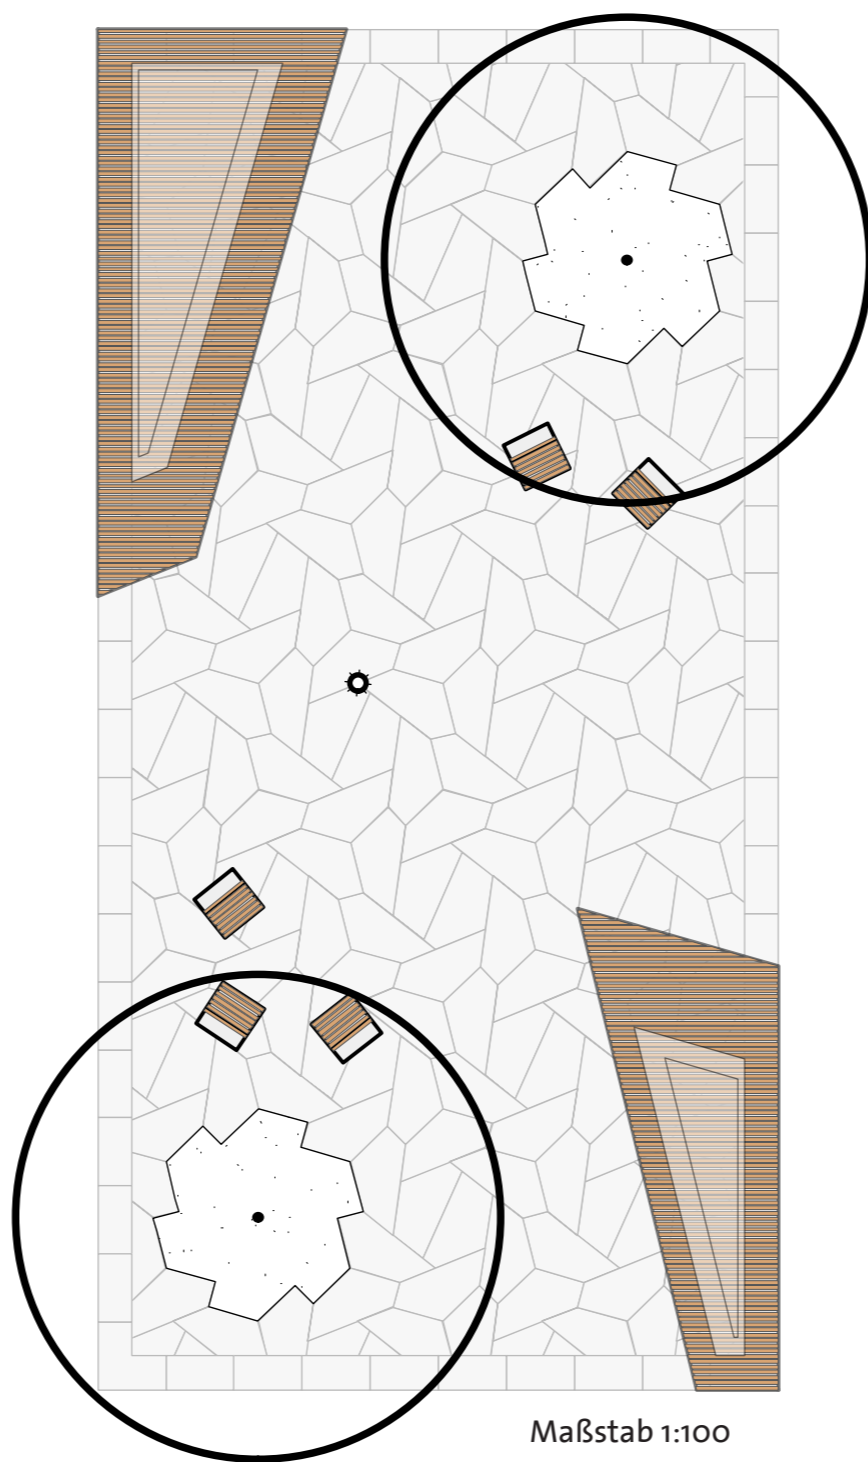

Bereich Rathauspark

A Pflaster *Quadrat*

B Pflaster *Parkstein*

C Pflaster *Platine*

Bereich Rathaus-Center

A Pflaster *Quadrat*

B Pflaster *Parkstein*

C Pflaster *Platine*

Bereich Medienecke

Maßstab 1:100

Maßstab 1:100

Maßstab 1:100

A Pflaster *Quadrat*

B Pflaster *Parkstein*

C Pflaster *Platine*

Firma Klostermann

SCADA finerro / Quadrat

90x90x16cm

Firma Aquaflo

Parkstein

220 kg (15cm)

Maßstab 50% verkleinert

Firma Klostermann

SCADA finerro / Platine

30x30x8cm

Pflasterbemusterung

Kamp-Lintfort