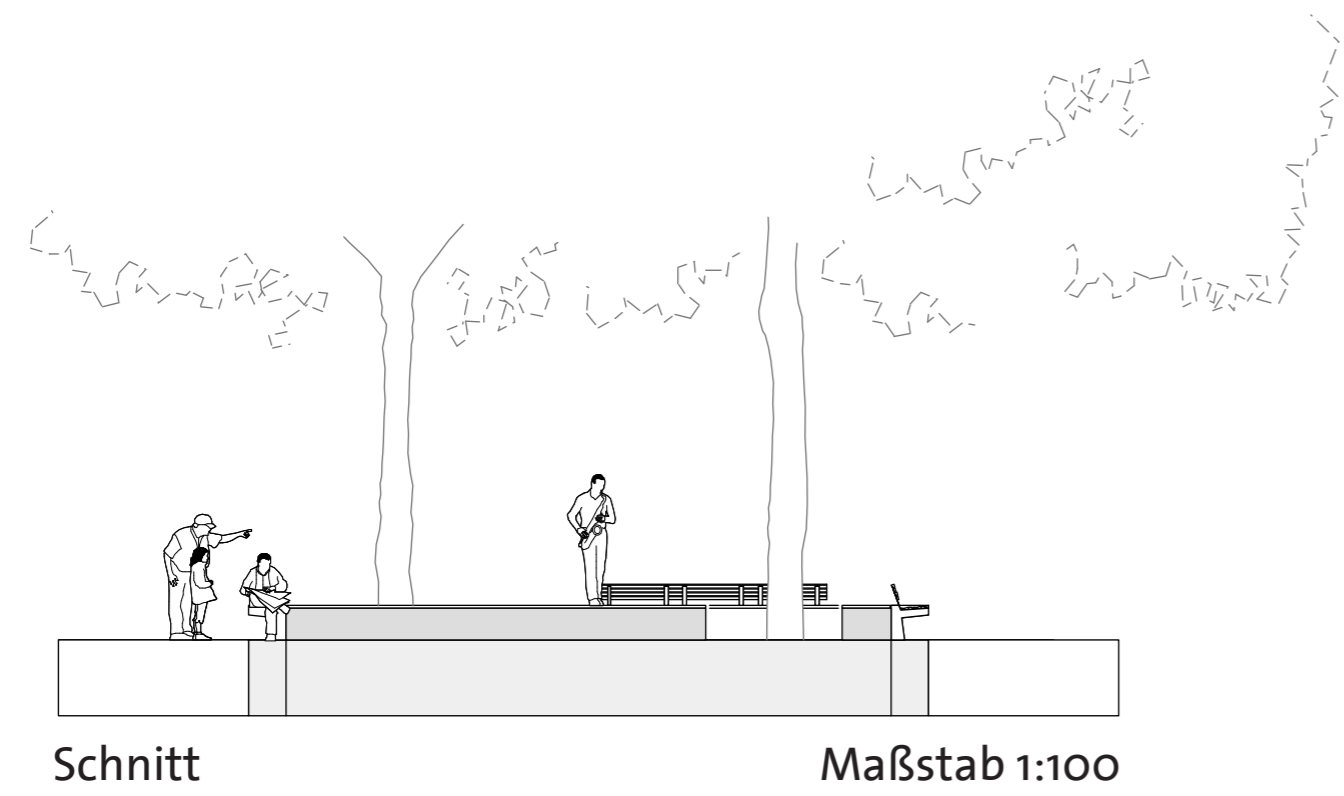

Bereich Medienecke

Maßstab 1:100