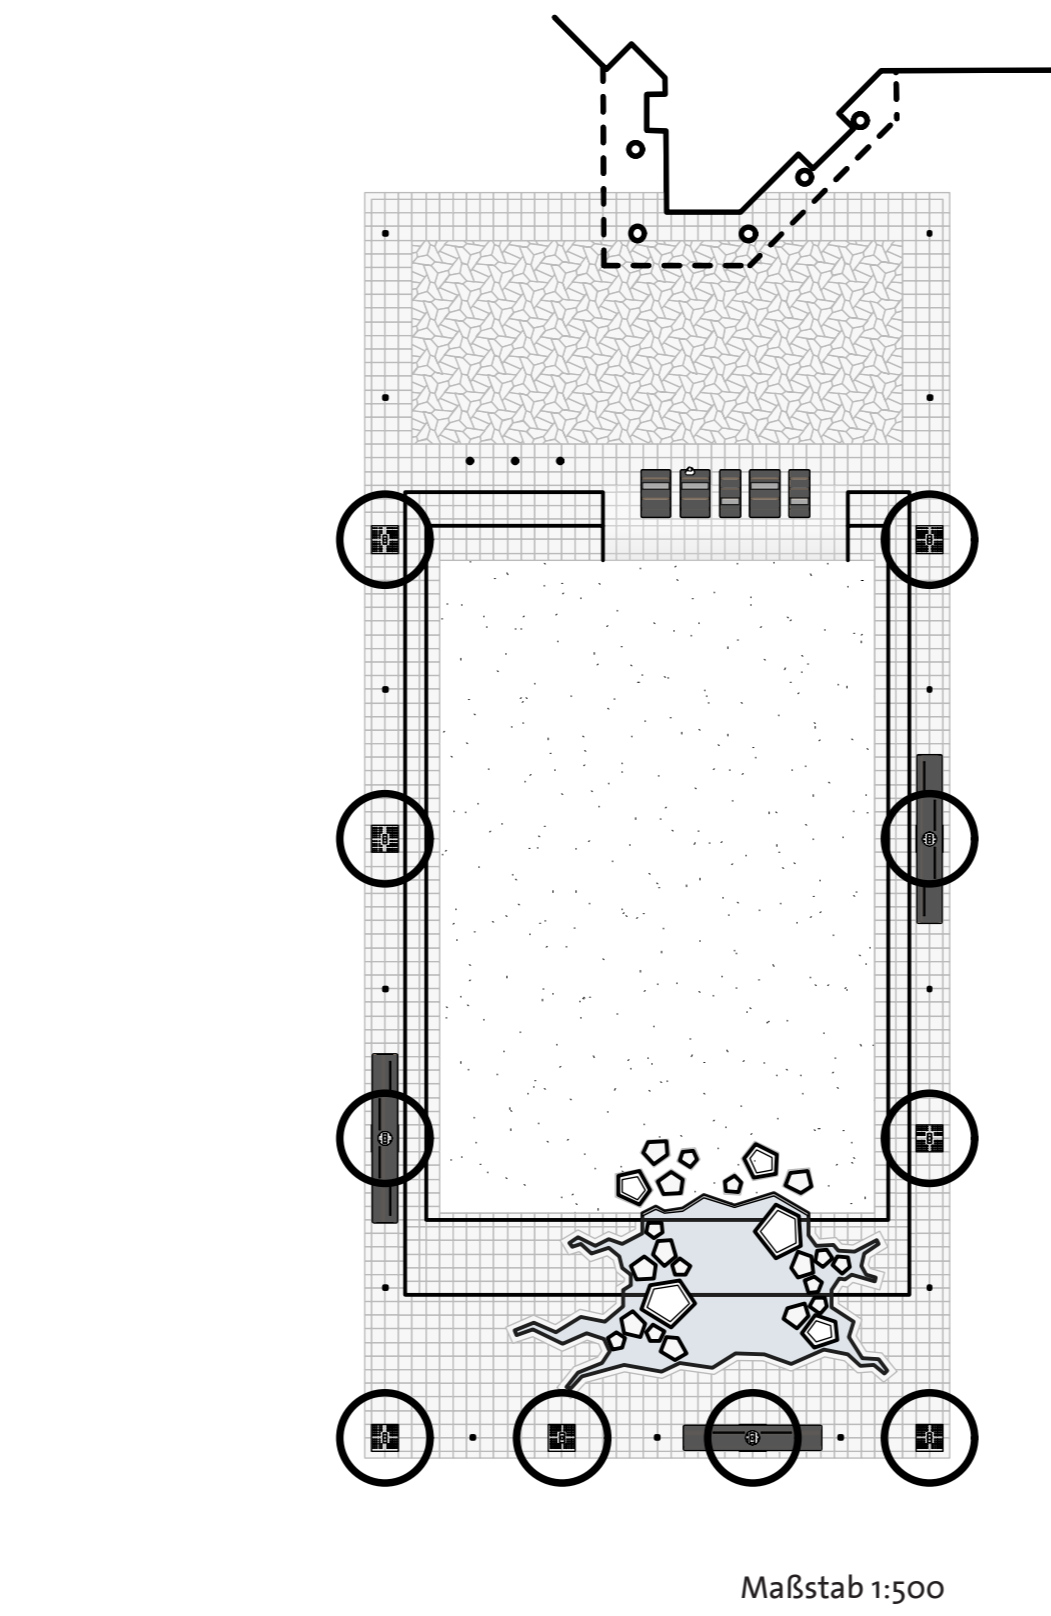

Bereich Rathauspark

A Pflaster *Quadrat*

B Pflaster *Parkstein*

C Pflaster *Platine*

Bereich Rathaus-Center

A Pflaster *Quadrat*

B Pflaster *Parkstein*

C Pflaster *Platine*

Bereich Medienecke

Maßstab 1:100

Maßstab 1:100

Maßstab 1:100

A Pflaster *Quadrat*

B Pflaster *Parkstein*

C Pflaster *Platine*

Firma Klostermann

SCADA finerro / Quadrat

90x90x16cm

Firma Aquaflo

Parkstein

220 kg (15cm)

Maßstab 50% verkleinert

Firma Klostermann

SCADA finerro / Platine

30x30x8cm

Pflasterbemusterung

Kamp-Lintfort