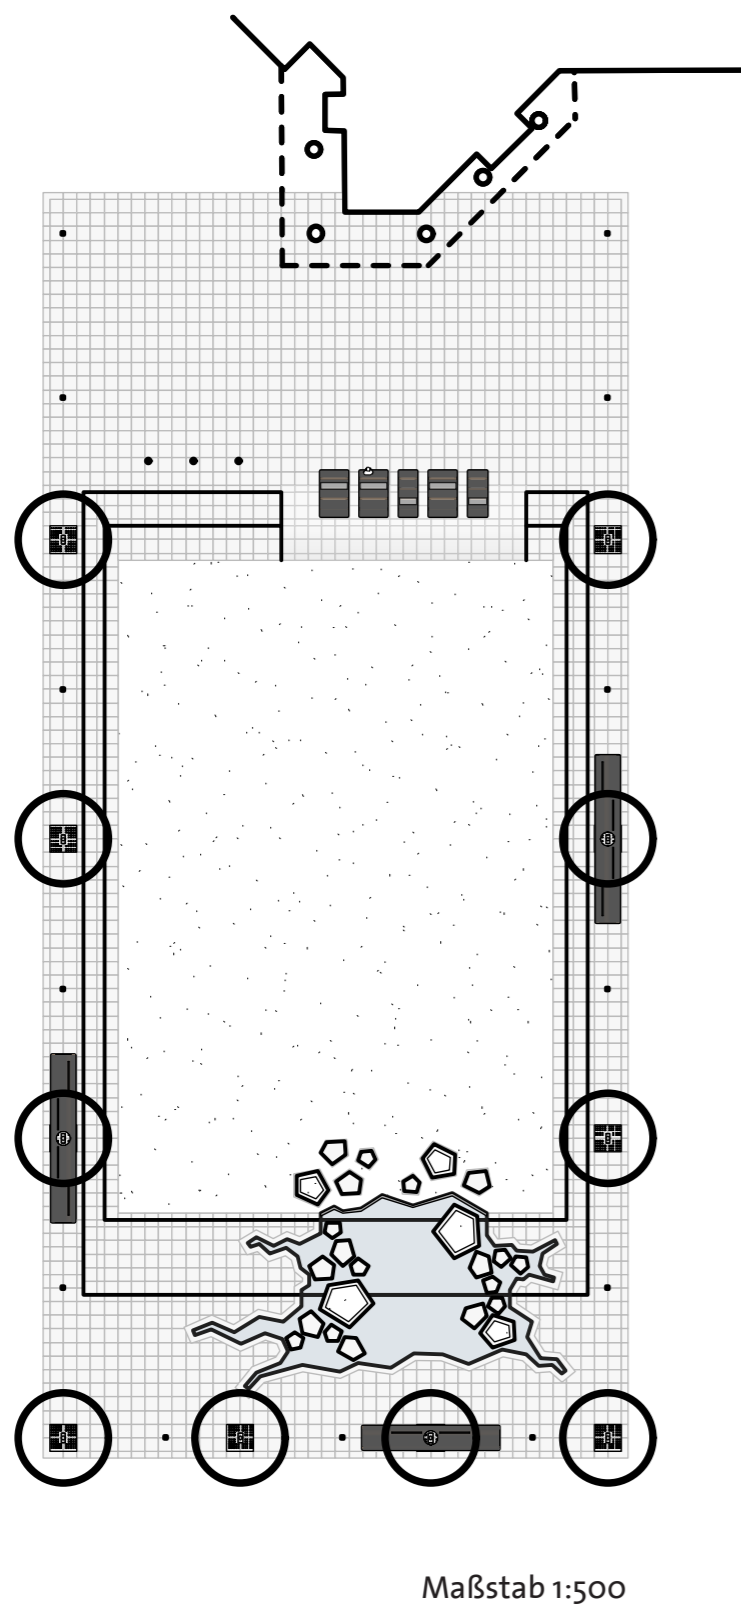

Bereich Rathauspark

A Pflaster *Quadrat*

B Pflaster *Parkstein*

C Pflaster *Platine*

Bereich Rathaus-Center

A Pflaster *Quadrat*

B Pflaster *Parkstein*

C Pflaster *Platine*

Bereich Medienecke

Maßstab 1:100

Maßstab 1:100

Maßstab 1:100

A Pflaster *Quadrat*

B Pflaster *Parkstein*

C Pflaster *Platine*

Firma Klostermann

SCADA finerro / Quadrat

90x90x16cm

Firma Aquaflo

Parkstein

220 kg (15cm)

Maßstab 50% verkleinert

Firma Klostermann

SCADA finerro / Platine

30x30x8cm

Pflasterbemusterung

Kamp-Lintfort