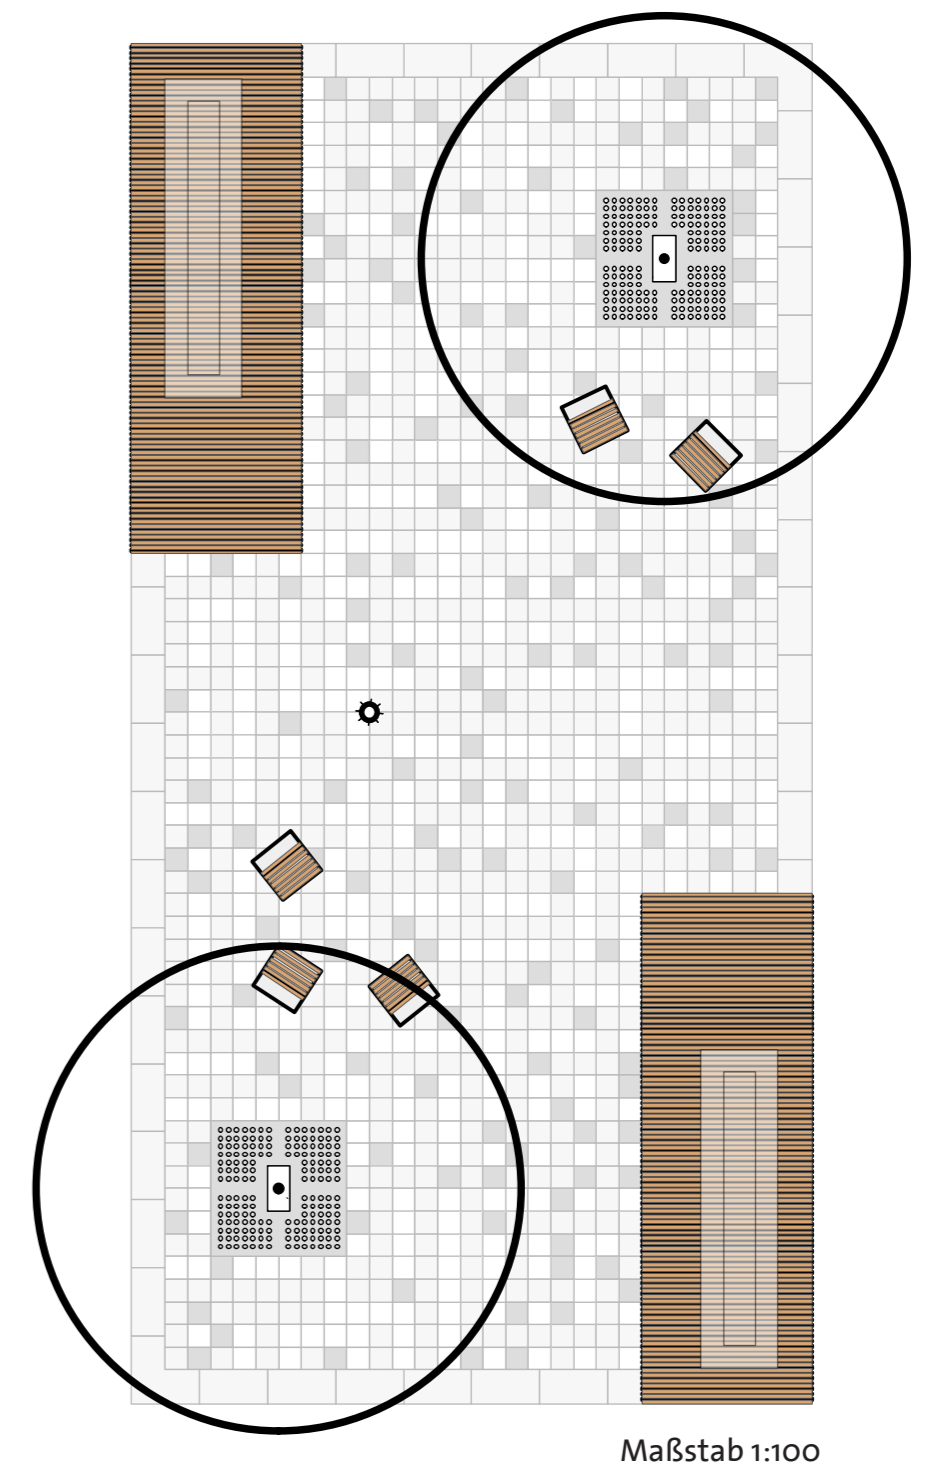

Bereich Rathauspark

A Pflaster *Quadrat*

B Pflaster *Parkstein*

C Pflaster *Platine*

Bereich Rathaus-Center

A Pflaster *Quadrat*

B Pflaster *Parkstein*

C Pflaster *Platine*

Bereich Medienecke

Maßstab 1:100

Maßstab 1:100

Maßstab 1:100

A Pflaster *Quadrat*

B Pflaster *Parkstein*

C Pflaster *Platine*

Firma Klostermann

SCADA finerro / Quadrat

90x90x16cm

Firma Aquaflo

Parkstein

220 kg (15cm)

Maßstab 50% verkleinert

Firma Klostermann

SCADA finerro / Platine

30x30x8cm

Pflasterbemusterung

Kamp-Lintfort