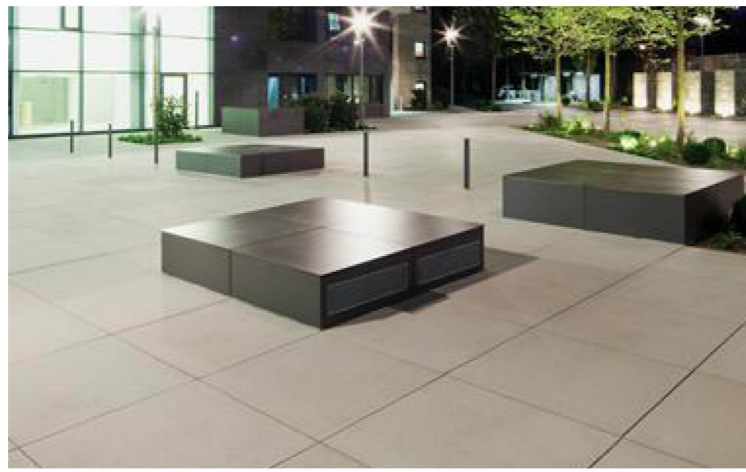

Bereich Rathauspark

A Pflaster *Quadrat*

B Pflaster *Parkstein*

C Pflaster *Platine*