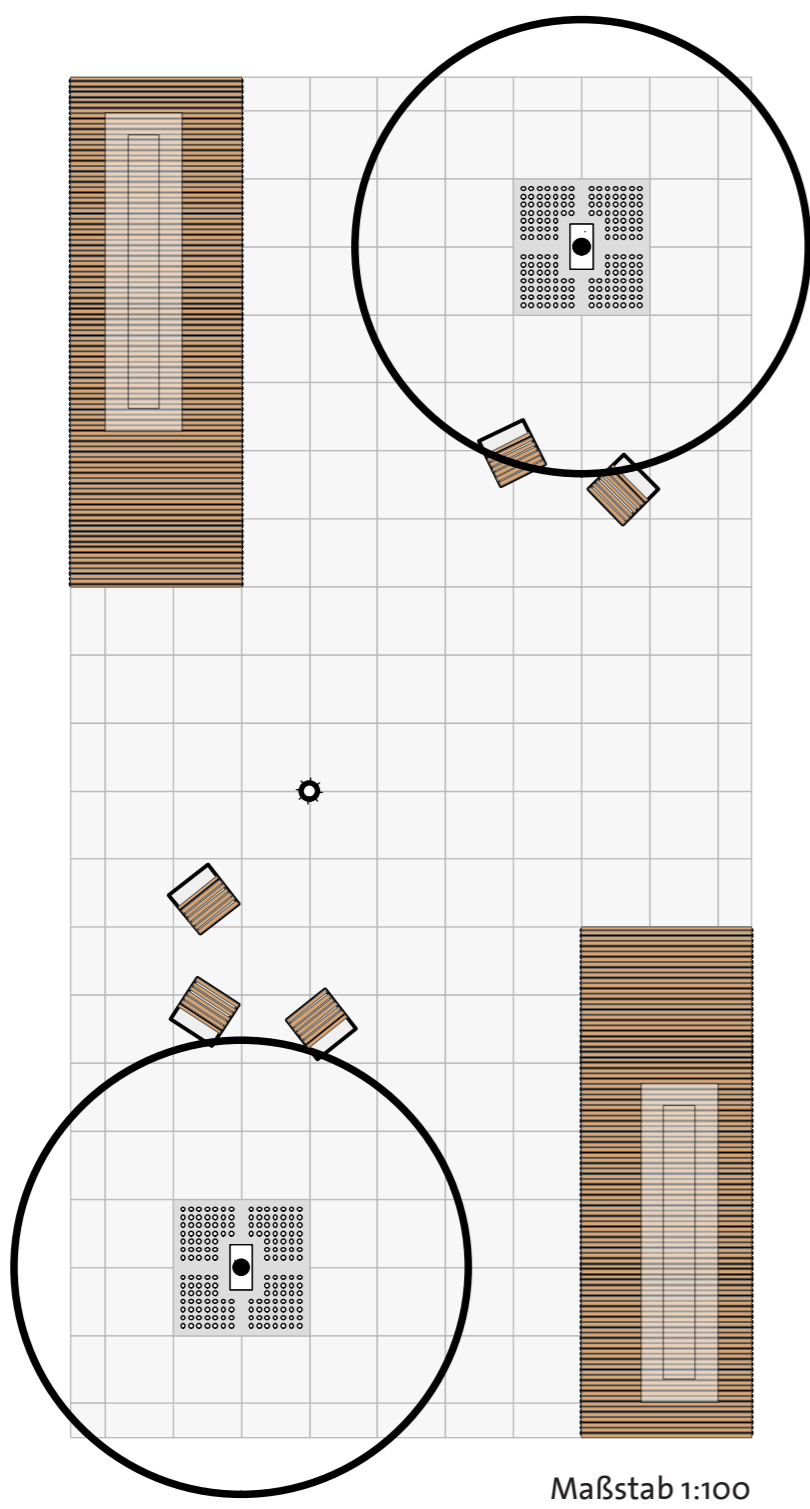

Bereich Rathauspark

A Pflaster *Quadrat*

B Pflaster *Parkstein*

C Pflaster *Platine*

Bereich Rathaus-Center

A Pflaster *Quadrat*

B Pflaster *Parkstein*

C Pflaster *Platine*

Bereich Medienecke

Maßstab 1:100

Maßstab 1:100

Maßstab 1:100

A Pflaster *Quadrat*

B Pflaster *Parkstein*

C Pflaster *Platine*

Firma Klostermann

SCADA finerro / Quadrat

90x90x16cm

Firma Aquaflo

Parkstein

220 kg (15cm)

Maßstab 50% verkleinert

Firma Klostermann

SCADA finerro / Platine

30x30x8cm

Pflasterbemusterung

Kamp-Lintfort