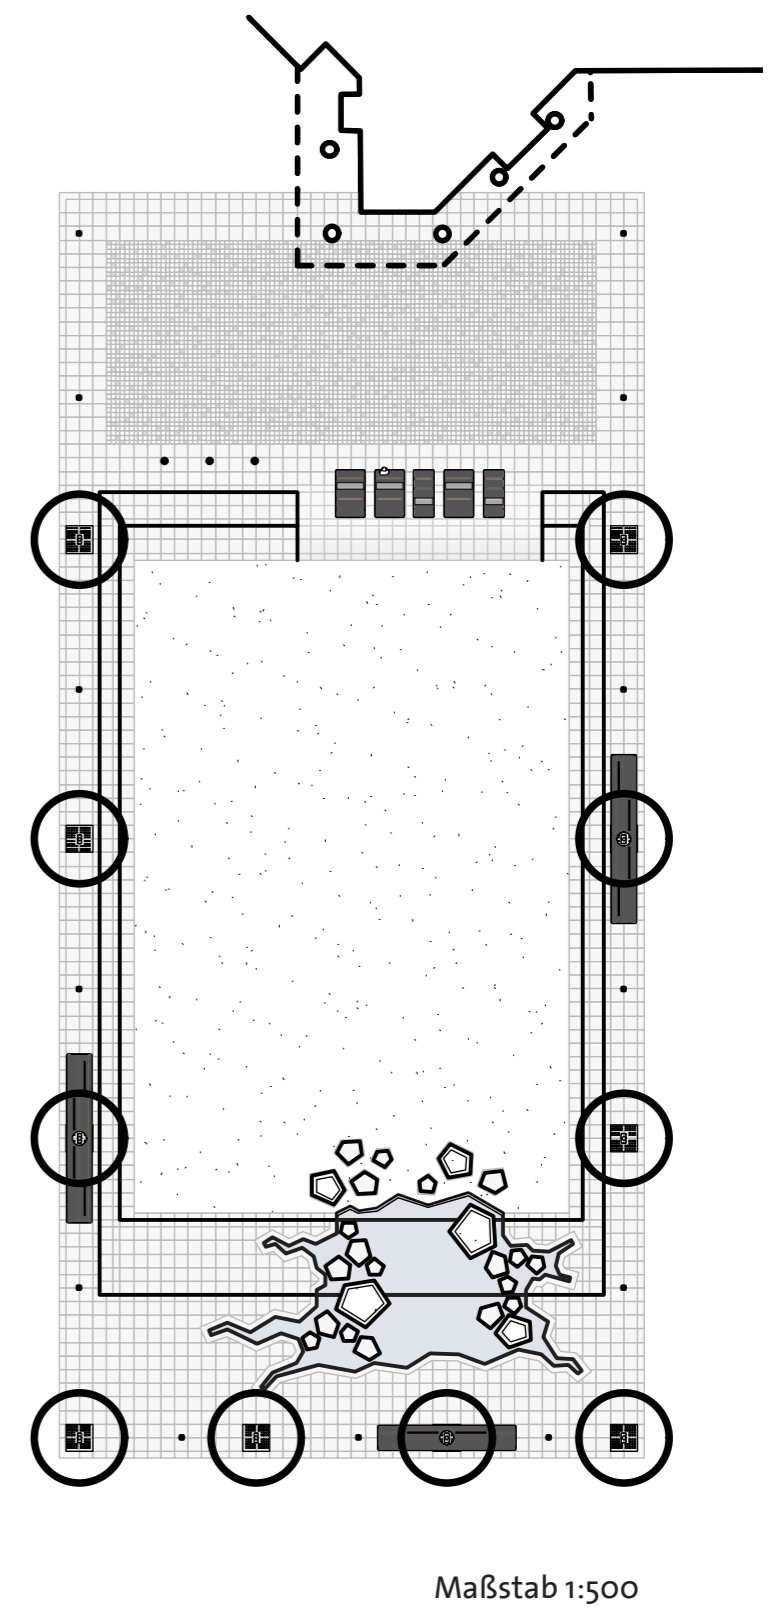

Bereich Rathauspark

A Pflaster *Quadrat*

B Pflaster *Parkstein*

C Pflaster *Platine*

Bereich Rathaus-Center

A Pflaster *Quadrat*

B Pflaster *Parkstein*

C Pflaster *Platine*

Bereich Medienecke

Maßstab 1:100

Maßstab 1:100

Maßstab 1:100

A Pflaster *Quadrat*

B Pflaster *Parkstein*

C Pflaster *Platine*

Firma Klostermann

SCADA finerro / Quadrat

90x90x16cm

Firma Aquaflo

Parkstein

220 kg (15cm)

Maßstab 50% verkleinert

Firma Klostermann

SCADA finerro / Platine

30x30x8cm

Pflasterbemusterung

Kamp-Lintfort