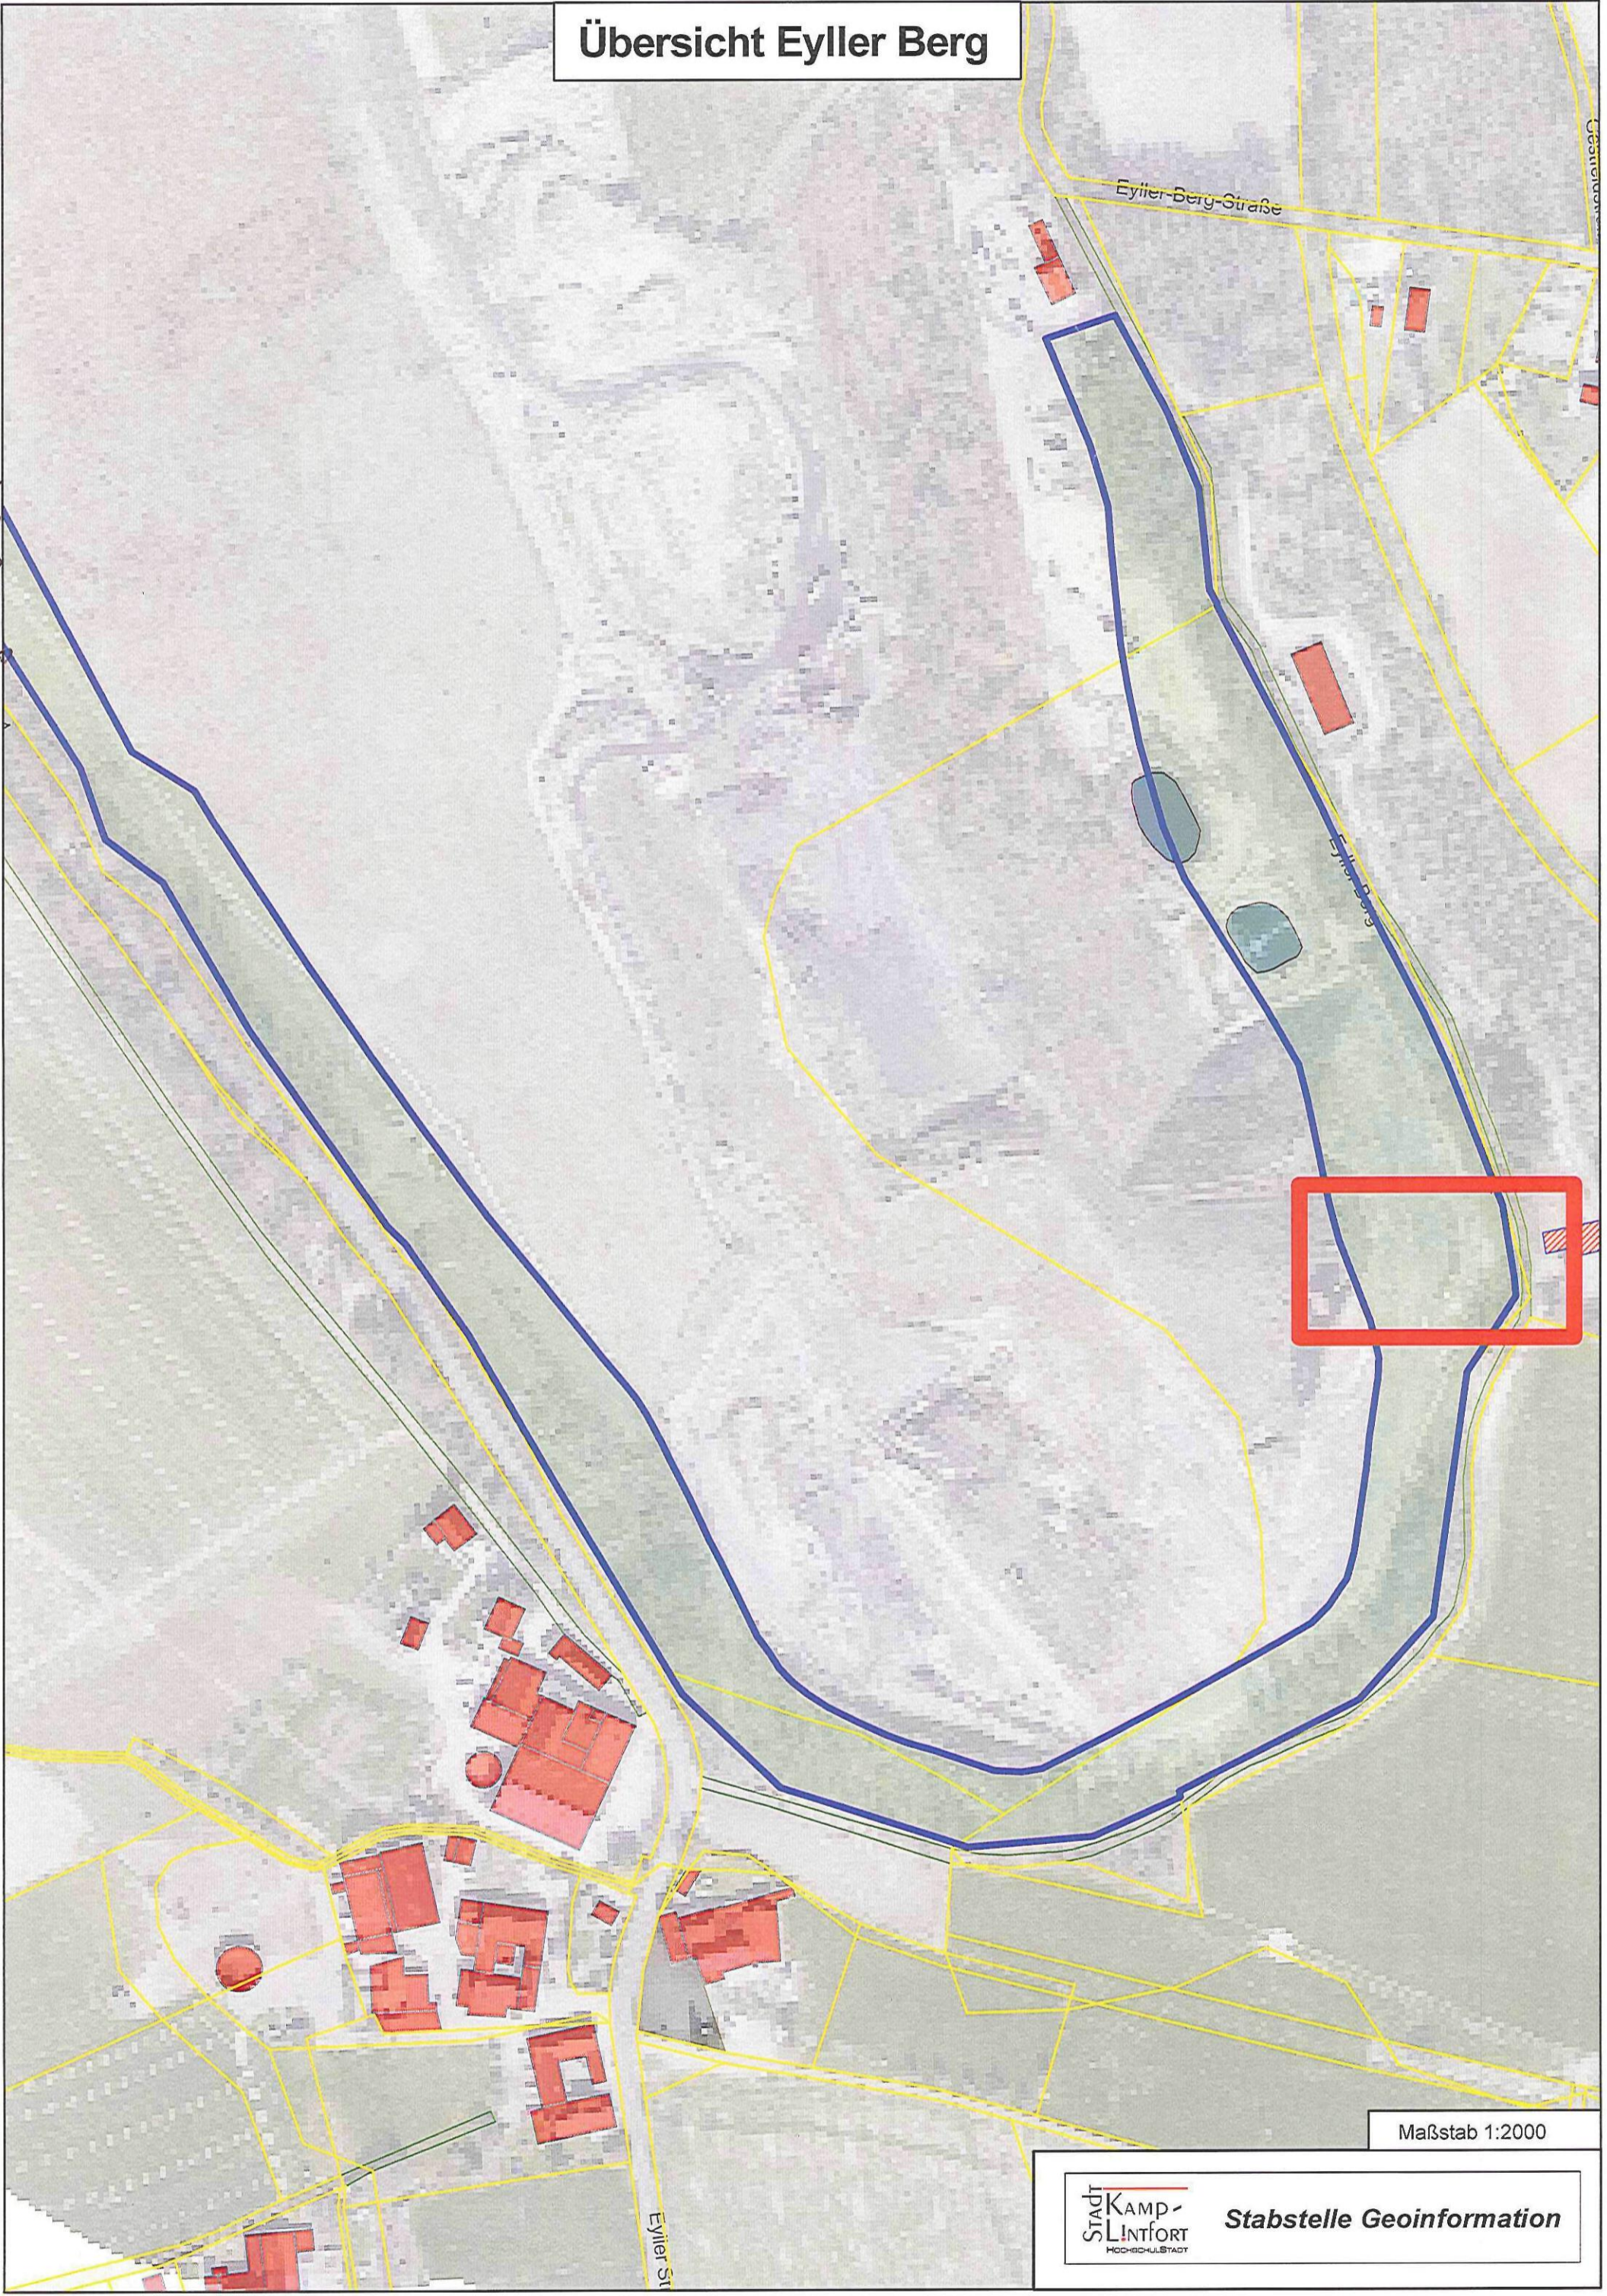

# Übersicht Eyller Berg

Anlage Flg zu DS 68110

Eyller-Berg-Straße

Eyller Berg

Eyller Str

Maßstab 1:2000

Stadt KAMP LINTFORT HOCHSCHULSTADT

Stabstelle Geoinformation