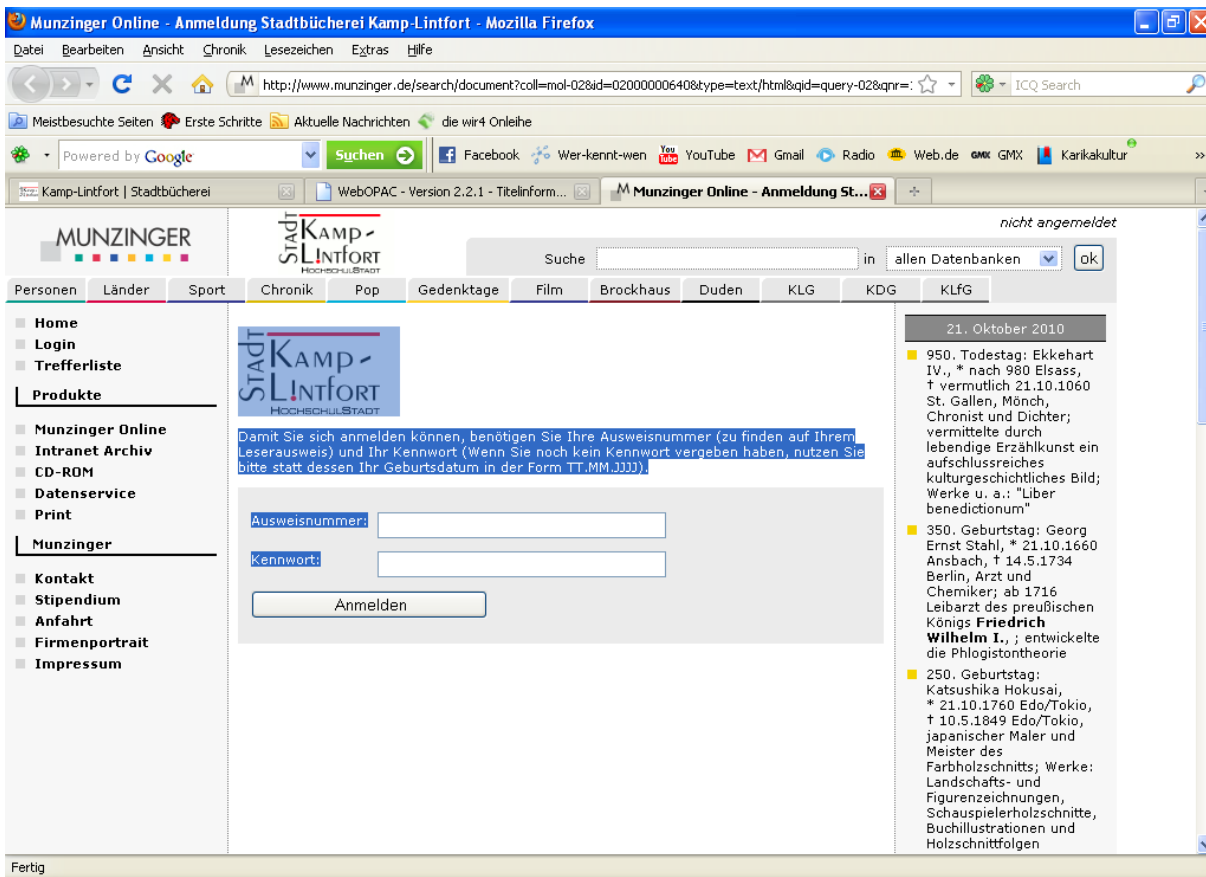

Nun sind Sie auf der „Startseite“ für unsere Stadtbücherei. Einloggen muss man sich, wie bei allen Internetangeboten der Bücherei, mit der Nummer des Büchereiausweises und dem Geburtsdatum im Format tt.mm.jjjj.